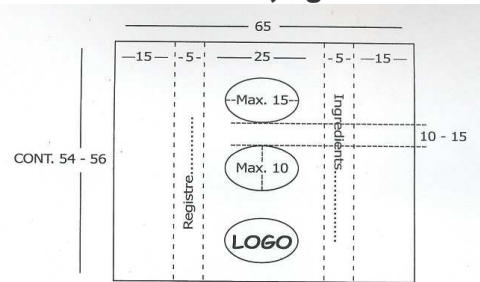

CONFIGIRONA, S.A.
 C/Alacant, 15-19
 17005 - GIRONA
 Telf. 972 424311
 marketing@gerio.com
 www.gerio.com

CARAMELOS MINI ZUMOS SABORES SURTIDOS

Doble Lazo
 (375 unid. x kg. aprox.)

DESARROLLO PAPEL DOBLE LAZO CARAMELO MINI 2,5 g

Medidas en mm.

Flow Pack
 (330 unid. x kg. aprox.)

DESARROLLO PAPEL FLOW PACK PEQUEÑO, CARAMELO MINI 2,5 g

Medidas en mm.

CHOCOLATES

Bombón Cereal
Flow Pack
 (425 unid. x kg. aprox.)

Bombón Café
Flow Pack
 (280 unid. x kg. aprox.)

DESARROLLO PAPEL FLOW PACK GRANDE, CHOCOLATES.

Medidas en mm.