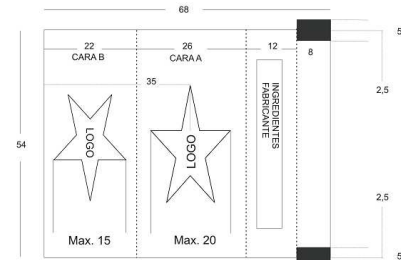

CONFIGIRONA, S.A.
 C/Alacant, 15-19
 17005 - GIRONA
 Telf. 972 424311
 marketing@gerio.com
 www.gerio.com

CARAMELOS MINI ZUMOS SABORES SURTIDOS

Doble Lazo
 (375 unid. x kg. aprox.)

DESARROLLO PAPEL DOBLE LAZO CARAMELO MINI 2,5 g

Medidas en mm.

Flow Pack
 (330 unid. x kg. aprox.)

DESARROLLO PAPEL FLOW PACK PEQUEÑO, CARAMELO MINI 2,5 g

Medidas en mm.

CHOCOLATES

Bombón Cereal
Flow Pack
 (425 unid. x kg. aprox.)

Bombón Café
Flow Pack
 (280 unid. x kg. aprox.)

DESARROLLO PAPEL FLOW PACK GRANDE, CHOCOLATES.

Medidas en mm.