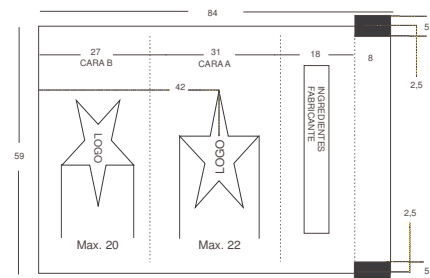

CONFIGIRONA, S.A.
 C/Alacant, 15-19
 17005 - GIRONA
 Telf. 972 424311
 marketing@gerio.com
 www.gerio.com

CARAMELOS MINI ZUMOS SABORES SURTIDOS

Doble Lazo
 (375 unid. x kg. aprox.)

DESARROLLO PAPEL DOBLE LAZO CARAMELO MINI 2,5 g

Medidas en mm.

Flow Pack
 (330 unid. x kg. aprox.)

DESARROLLO PAPEL FLOW PACK PEQUEÑO, CARAMELO MINI 2,5 g

Medidas en mm.

CHOCOLATES

Bombón Cereal
Flow Pack
 (425 unid. x kg. aprox.)

Bombón Café
Flow Pack
 (280 unid. x kg. aprox.)

DESARROLLO PAPEL FLOW PACK GRANDE, CHOCOLATES.

Medidas en mm.